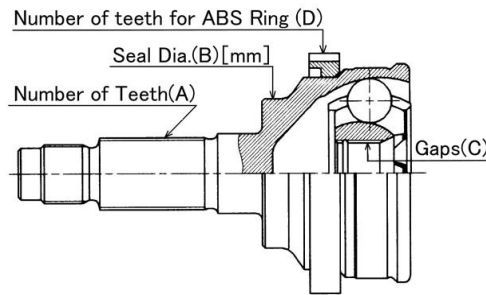

	GEBRUIKTE OPMERKINGEN	USED REMARKS	VERWENDETE BEMERKUNGEN	DES SYMBOLES UTILISÉS
1	voor gebruik op auto's met ABS, de originele ABS ring overzetten	for use on cars with ALB system, the original speed sensor gear is required	für Fahrzeuge mit ABS, der Original-Sensorring wird benötigt	pour voitures avec ABS, la roue dentée amovible d'origine est à réutiliser
2	geen rubber, vet en ringen in deze set	no rubber boot, grease and clips included in this kit	keine Manschetten, Ringe und Schmiermittel enthalten	ce kit contient jamais le soufflet, la graisse et les colliers
2WD	voorwiel aandrijving	front wheel drive	Frontantrieb	traction avant
3	halve as, zonder binnenste homokineet	halfshaft (no inboard joint on this shaft)	Halbwelle (ohne Innengelenk)	demi-transmission, joint homocinétique intérieur manquant
4	met ABS ring	with ALB speed sensor gear	mit ALB - Sensorring	avec roue dentée pour ABS
4WD	vierwiel aandrijving	four wheel drive	Allradantrieb	4 x 4
A/T	automatische versnellingsbak	automatic transmission	Automaticfahrzeug	boîte automatique
ALB	anti blokkeer systeem	anti lock braking	Antiblockiersystem	système anti-blocage
B	zwart	black	schwarz	noir
D	diesel	diesel	diesel	diesel
F	diameter binnenste homokineet gemeten op de borst	diameter inboard c.v. joint at position oilseal	Durchmesser des Ölrings an getriebeseitigem Gelenk	diamètre de la bague d'étanchéité
G	groen	green	grün	vert
I	inspuiting	injection	Einspritzer	injection
M/T	handgeschakelde versnellingsbak	manual transmission	Getriebefahrzeug	boîte manuelle
R	dikte klemring	thickness locking ring	Dicke Sicherungsring	épaisseur collier
S	schroefdraad op buitenste homokineet	thread on outside of c.v. joint	Gewinde am Außengelenk	filet sur le joint homocinétique extérieur
T	turbo	turbo	turbo	turbo
Z	aantal tanden aan de binnenkant van de homokineet	number of teeth at inside outer joint	Zähnezahl Innenseite Gelenk	nombre de cannelures à l'intérieur du joint